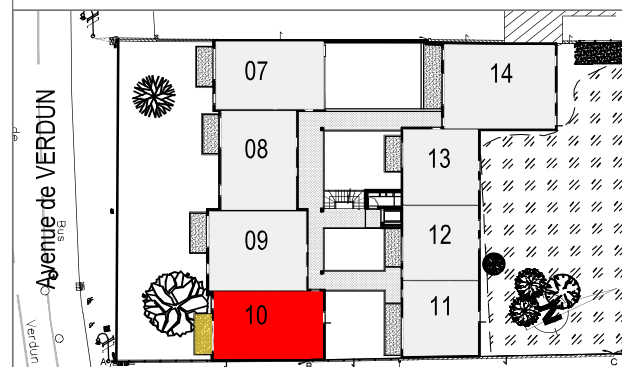

PROMOGESTIM

DUO VERDE

415-417 avenue de Verdun
33700 MERIGNAC

Premier étage T3 Lot n°10

Entrée	7.47 m ²
Séjour / cuisine	25.00 m ²
Chambre 1	13.89 m ²
Chambre 2	9.55 m ²
Salle d'eau	3.67 m ²
Wc	1.38 m ²

SURFACE HABITABLE 60.96 m²

Balcon 6.08 m²

PROVISOIRE

INDICE : -

DATE : 05 mars 2024

Note : Conformément à la réglementation, le promoteur se réserve le droit d'apporter des modifications en fonction de l'application des règles thermiques, technique, urbanistiques et/ou d'approvisionnement. Les plans ont été mesurés conformément à la loi Carrz. Les retombées de poutres, le sens d'ouverture des portes et les équipements sanitaires sont figurés à titre indicatif. La surface du jardin est donnée à titre indicatif.