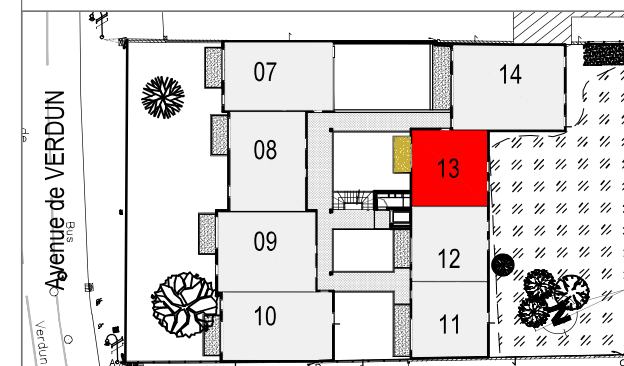

PROMOGESTIM

DUO VERDE

415-417 avenue de Verdun
33700 MERIGNAC

Premier étage T3 Lot n°13

Entrée / séjour / cuisine	27.56 m ²
Chambre	11.52 m ²
Salle d'eau / wc	7.04 m ²

SURFACE HABITABLE 46.12 m²

Balcon 5.44 m²

PROVISOIRE

INDICE : -

DATE : 05 mars 2024

Note : Conformément à la réglementation, le promoteur se réserve le droit d'apporter des modifications en fonction de l'application des règles thermiques, technique, urbanistiques et/ou d'approvisionnement. Les plans ont été mesurés conformément à la loi Carrz. Les retombées de poutres, le sens d'ouverture des portes et les équipements sanitaires sont figurés à titre indicatif. La surface du jardin est donnée à titre indicatif.