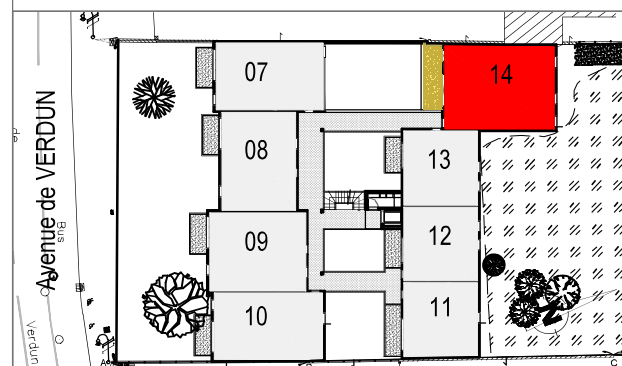

PROMOGESTIM

DUO VERDE

415-417 avenue de Verdun
33700 MERIGNAC

Premier étage T4 Lot n°14

Entrée / séjour / cuisine	34.20 m ²
Chambre 1	13.48 m ²
Chambre 2	10.48 m ²
Chambre 3	9.97 m ²
Salle d'eau	4.43 m ²
Wc	1.90 m ²
Dégagement	2.83 m ²

SURFACE HABITABLE 77.29 m²

Terrasse 11.22 m²

PROVISOIRE

INDICE : -

DATE : 05 mars 2024

Note : Conformément à la réglementation, le promoteur se réserve le droit d'apporter des modifications en fonction de l'application des règles thermiques, technique, urbanistiques et/ou d'approvisionnement. Les plans ont été mesurés conformément à la loi Carrz. Les retombées de poutres, le sens d'ouverture des portes et les équipements sanitaires sont figurés à titre indicatif. La surface du jardin est donnée à titre indicatif.