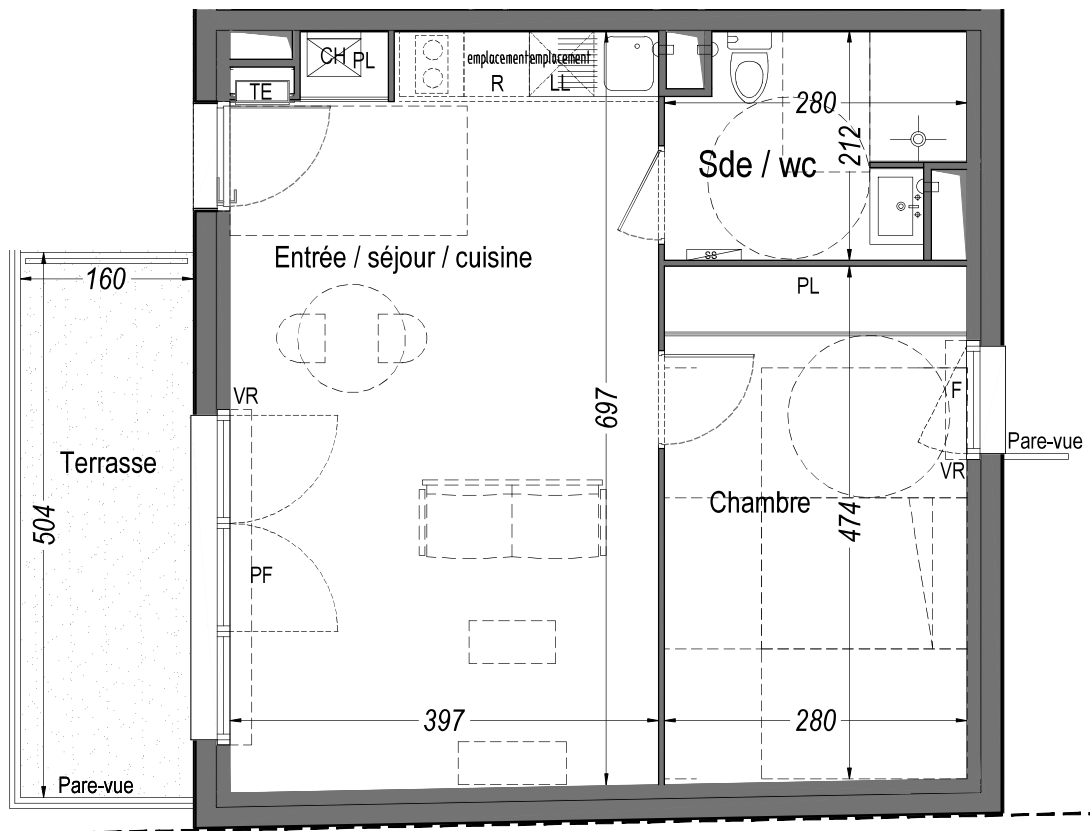

PROMOGESTIM

DUO VERDE

415-417 avenue de Verdun
33700 MERIGNAC

Troisième étage T2 Lot n°27

Entrée / séjour / cuisine	27.35 m ²
Chambre	13.36 m ²
Salle d'eau / wc	5.28 m ²

SURFACE HABITABLE 45.99 m²

Terrasse 8.06 m²

PROVISOIRE

INDICE : -

DATE : 05 mars 2024

Note : Conformément à la réglementation, le promoteur se réserve le droit d'apporter des modifications en fonction de l'application des règles thermiques, technique, urbanistiques et/ou d'approvisionnement. Les plans ont été mesurés conformément à la loi Carrz. Les retombées de poutres, le sens d'ouverture des portes et les équipements sanitaires sont figurés à titre indicatif. La surface du jardin est donnée à titre indicatif.