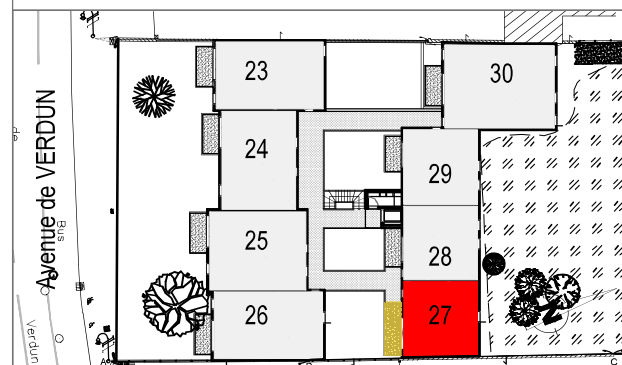

Note : Conformément à la réglementation, le promoteur se réserve le droit d'apporter des modifications en fonction de l'application des règles thermiques, technique, urbanistiques et/ou d'approvisionnement. Les plans ont été mesurés conformément à la loi Carrz. Les retombées de poutres, le sens d'ouverture des portes et les équipements sanitaires sont figurés à titre indicatif. La surface du jardin est donnée à titre indicatif.