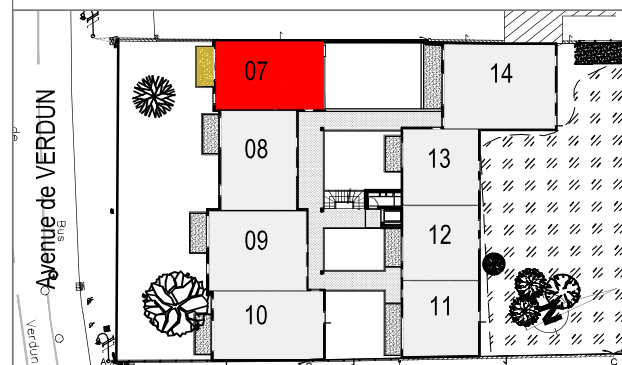

PROMOGESTIM

DUO VERDE

415-417 avenue de Verdun
33700 MERIGNAC

Premier étage T3 Lot n°07

Entrée	5.33 m ²
Séjour / cuisine	26.38 m ²
Chambre 1	11.80 m ²
Chambre 2	10.35 m ²
Salle d'eau	4.59 m ²
Wc	2.20 m ²

SURFACE HABITABLE 60.65 m²

Balcon 6.08 m²

PROVISOIRE

INDICE : -

DATE : 05 mars 2024

Note : Conformément à la réglementation, le promoteur se réserve le droit d'apporter des modifications en fonction de l'application des règles thermiques, technique, urbanistiques et/ou d'approvisionnement. Les plans ont été mesurés conformément à la loi Carrz. Les retombées de poutres, le sens d'ouverture des portes et les équipements sanitaires sont figurés à titre indicatif. La surface du jardin est donnée à titre indicatif.