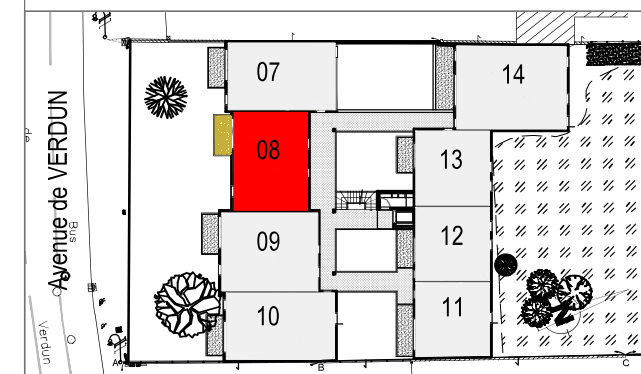

PROMOGESTIM

DUO VERDE

415-417 avenue de Verdun
33700 MERIGNAC

Premier étage T3 Lot n°08

Entrée / séjour / cuisine	31.16 m ²
Chambre 1	12.83 m ²
Chambre 2	11.15 m ²
Salle d'eau	5.08 m ²
Wc	2.34 m ²

SURFACE HABITABLE 62.56 m²

Balcon 6.08 m²

PROVISOIRE

INDICE : -

DATE : 05 mars 2024

Note : Conformément à la réglementation, le promoteur se réserve le droit d'apporter des modifications en fonction de l'application des règles thermiques, technique, urbanistiques et/ou d'approvisionnement. Les plans ont été mesurés conformément à la loi Carrz. Les retombées de poutres, le sens d'ouverture des portes et les équipements sanitaires sont figurés à titre indicatif. La surface du jardin est donnée à titre indicatif.